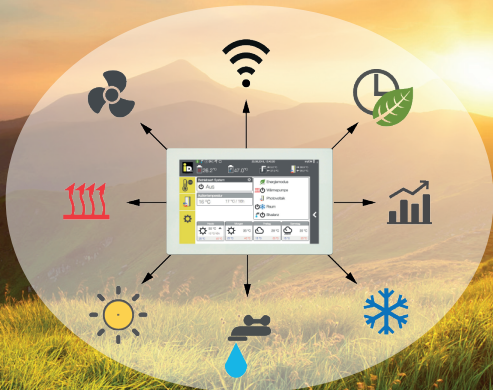

NAVIGATOR 2.0

EL GESTOR DE ENERGÍA IDM

BOMBAS DE CALOR DE AUSTRIA
www.idm-energie.at